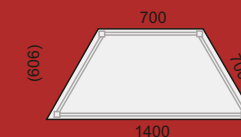

College bord

- 650 x 650 mm
- 1300 x 650 mm
- 700 x 700 mm
- 1400 x 700 mm
- 1000 x 800 mm
- 1600 x 800 mm
- 1600 x 900 mm

Sensa

Design: Sofie Sjöström

Greppvänlig

Tyst & gungbar

Städvänlig