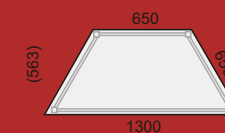

College bord

- 650 x 650 mm
- 1300 x 650 mm
- 700 x 700 mm
- 1400 x 700 mm
- 1000 x 800 mm
- 1600 x 800 mm
- 1600 x 900 mm

Sensa

Design: Sofie Sjöström

Greppvänlig

Tyst & gungbar

Städvänlig