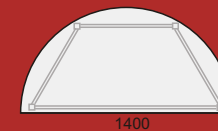

College bord

- 650 x 650 mm
- 1300 x 650 mm
- 700 x 700 mm
- 1400 x 700 mm
- 1000 x 800 mm
- 1600 x 800 mm
- 1600 x 900 mm

Sensa

Design: Sofie Sjöström

Greppvänlig

Tyst & gungbar

Städvänlig