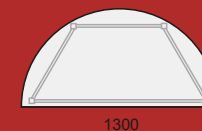

College bord

- 650 x 650 mm
- 1300 x 650 mm
- 700 x 700 mm
- 1400 x 700 mm
- 1000 x 800 mm
- 1600 x 800 mm
- 1600 x 900 mm

Sensa

Design: Sofie Sjöström

Greppvänlig

Tyst & gungbar

Städvänlig