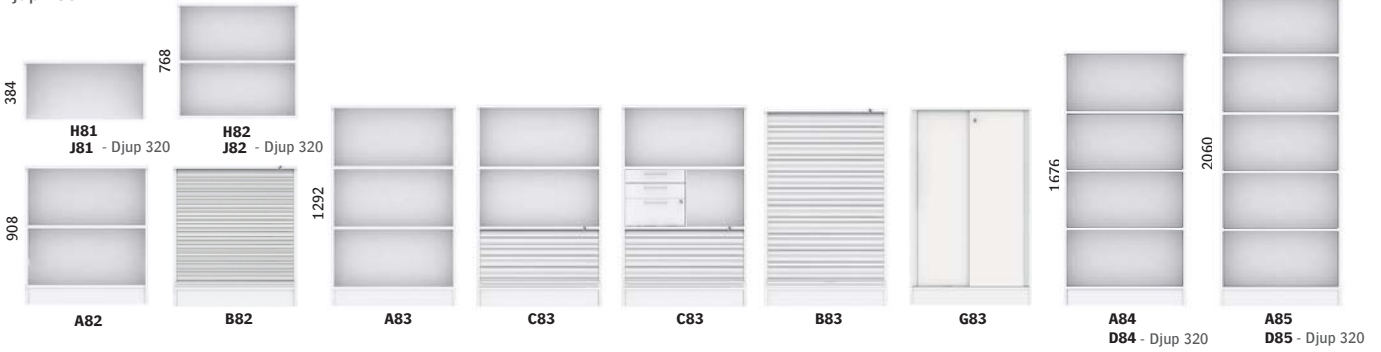

Mobil

Djup 435

Tower

481
H:730, B:435, D:800

483
H:1292, B:435, D:800

BREDD

801

Djup 435

BREDD

1181

Djup 435

BREDD

1581

Djup 435

VÄGGHÄNGD FÖRVARING

Kub

420
H:409, B:800, D:300

421
H:800, B:409, D:300

422
H:800, B:800, D:300

Hurtsar

475 - K2 **475 - K3**
H:640, B:433, D:600

Lådkassett
till förvaring med djup 435

Reflect white

C-2010

Bredd 801 mm

Förvaring 2xA4

Inkl 1 flyttbar hylla. Med sluten sockel.

Djup 435 mm
Höjd 908 mm

Förvaring 3xA4

Inkl 2 flyttbara hyllor. Med sluten sockel.

Djup 435 mm
Höjd 1292 mm

Förvaring 4xA4