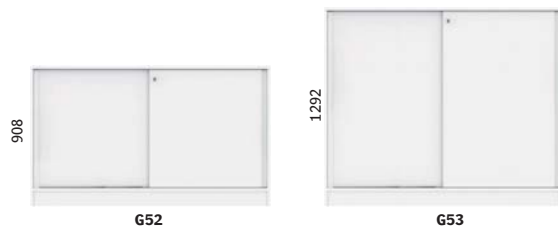

BREDD

1581

Djup 435