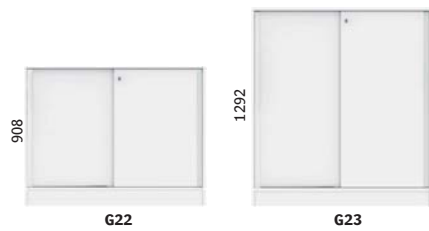

BREDD

1181

Djup 435