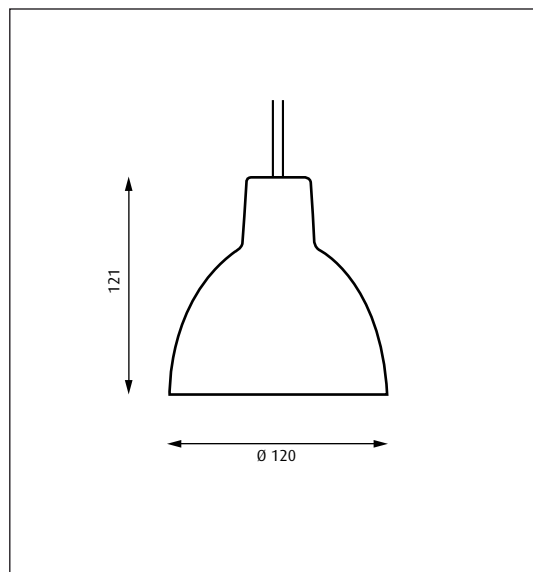

Montering
Upphäng: Ledning 2x0,75mm². Takkopp: Nej. Ledningslängd: 2,6m. Driftdon: Nej.

Vikt
Max. 0,5kg.

Klass
Kapslingsklass IP20. Isolationsklass II

Prefix	Ljuskälla	Färg/yta	Ledningstyp
TOLD-120-P	1x40W QT ax-14 Matt G9	BLACK BERRIES CLOUDY WHITE GREY THUNDER MISTY BLUE YELLOW BLOSSOM	SILIKONE M/VIT FLET SILIKONE M/GUL FLET SILIKONE M/LILLA FLET SILIKONE M/GRÖN FLET SILIKONE M/TURKOS FLET