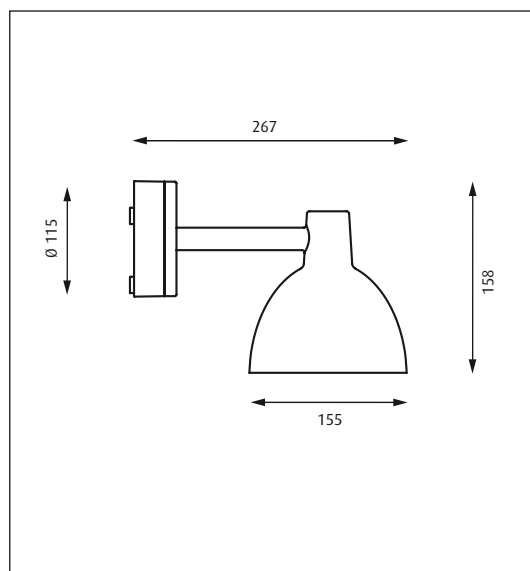

Färg/yta
Aluminiumlackerad med strukturerad yta eller svart med strukturerad yta, pulverlackerad.

Material
Avskärmning: Laserskuren, matt akryl. Väggfäste: Gjutet aluminium. Armaturhuvud: Gjutet aluminium. Arm: Gjutet aluminium.

Montering
Kopplingsplint: 3x2,5mm². Kabelinföring: 2 st utbrytningsöppningar på undersidan och 3 st bakifrån för kabel Ø 10-14,5mm. Överkoppling: Godkänd, max. 3x1,5mm².

Vikt
Max. 1,5kg.

Klass
Kapslingsklass IP44. Isolationsklass I. ⚡